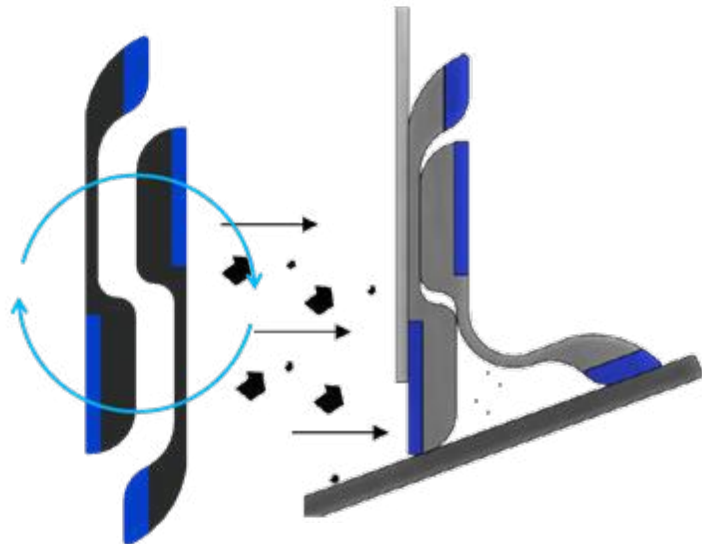

TECHNIGUM

MLT GROUP

100% KOMPATIBEL MIT
SUPER-SCREW® / ISC® / FIX'N GO®

GeminiSkirt

Schürze
Doppeldichtung

GEMINI SKIRT, WAS IST DAS?

Eine revolutionäre Schürze, die Ihre
Produktivität maximiert Ihre Produktivität

❖ Doppelt dichtende Schürze

Der **Gemini Skirt** bietet eine zweiteilige, in der Höhe zueinander verstellbare Dichtung:

- Der verstärkte Hauptkörper stoppt die meisten Partikelgrößen
- Die zusätzliche flexible Lippe verhindert das Austreten von feinstem Puder
- Zweiteilige einstellbare Schürze
- 180° symmetrisches Design für eine doppelte Lebensdauer
- Versetzter Einbau möglich

Das Set wird als klassische Schürze verwendet.

Merkmale:

- Spule von 20m
- Gummi + Polyurethan mit Abriebschutz
- Hochfestes Heißgießen
- Breiter Einsatzbereich

❖ Kombinierte Verwendung BigBen 3

Vertriebspartner