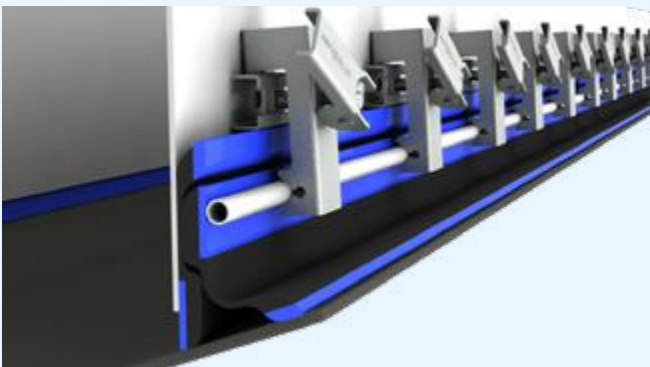

TECHNIGUM

MLT GROUP

100% KOMPATIBEL MIT
SUPER-SCREW® / ISC® / FIX'N GO®

GeminiSkirt

Schürze
Doppeldichtung

GEMINI SKIRT, WAS IST DAS?

Eine revolutionäre Schürze, die Ihre
Produktivität maximiert Ihre Produktivität

❖ Doppelt dichtende Schürze

Der **Gemini Skirt** bietet eine zweiteilige, in der Höhe zueinander verstellbare Dichtung:

- Der verstärkte Hauptkörper stoppt die meisten Partikelgrößen
- Die zusätzliche flexible Lippe verhindert das Austreten von feinstem Puder
- Zweiteilige einstellbare Schürze
- 180° symmetrisches Design für eine doppelte Lebensdauer
- Versetzter Einbau möglich

Das Set wird als klassische Schürze verwendet.

Merkmale:

- Spule von 20m
- Gummi + Polyurethan mit Abriebschutz
- Hochfestes Heißgießen
- Breiter Einsatzbereich

❖ Kombinierte Verwendung BigBen 3

Vertriebspartner